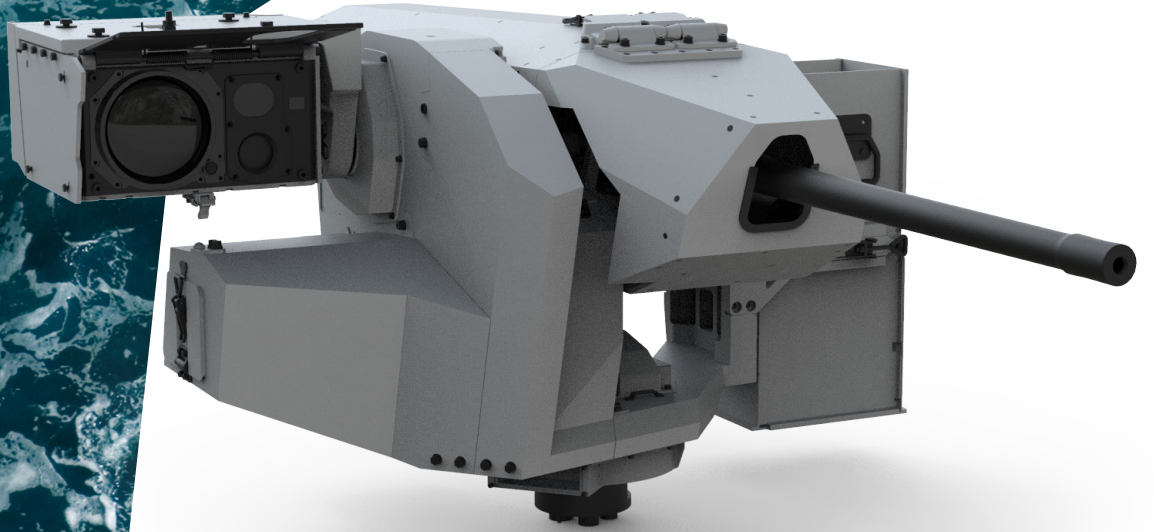

# SMASH | 200/12.7L

aselsan

12.7 MM UZAKTAN KOMUTALI  
STABİLİZE SİLAH SİSTEMİ

#DenizSistemleri

UZAKTAN KOMUTA  
HASSAS STABİLİZASYON  
OTOMATİK BALİSTİK UYGULAMA  
YÜKSEK VURUŞ HASSASİYETİ  
ASİMETRİK HEDEFLERE KARŞI ETKİN

## 12.7 MM UZAKTAN KOMUTALI STABİLİZE SİLAH SİSTEMİ

SMASH 200/12.7L sistemi asimetrik tehditlere karşı etkin şekilde kullanılabilen, düşük siluete ve düşük ağırlığa sahip uzaktan komutalı stabilize silah sistemidir.

### Teknik Özellikler

- Taret ağırlığı : <210 kg (Silah ve mühimmat dahil)
- Silah yükseliş eksen hareket limitleri : -20°/+60°
- Silah yan eksen hareket limitleri : n x 360°
- Güç beslemesi: 28 VDC (115 VAC ve 220 VAC opsiyonel)
- Mühimmat kapasitesi: 200 adet (NATO 12.7x99mm)
- Silah açılma dönüş hızı (maks.): 60°/s